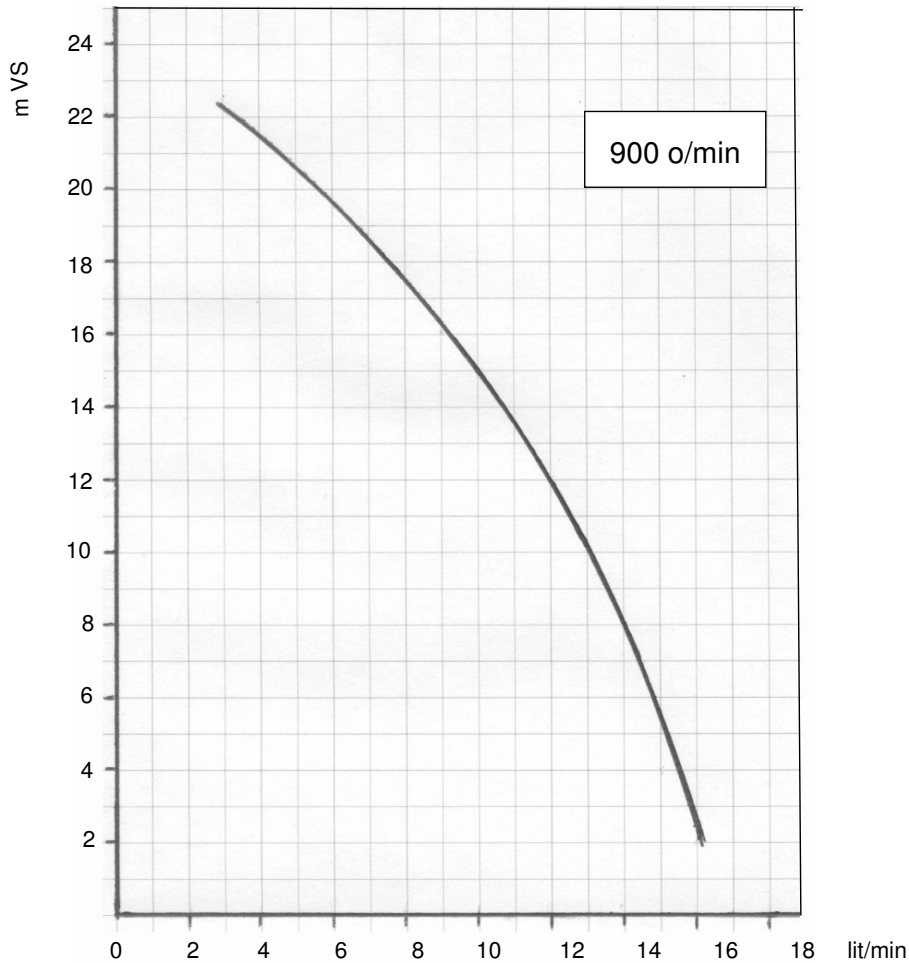

MINI IMPELLERPUMPE

AF RUSTFRIT STÅL MED GUMMIROTOR

- Motor 0,37 kW, 900 o/m, 1x230 V eller 3x400 V
- Vendekontakt påbygget motor
- Blød rotor for fødevarer eller kemi
- Mekanisk akseltætning efter medie
- 3/4" rørgvind - tilslutningsnipler
- let adskillelse - let rengøring
- Op til 16 lit/min - op til 24 m VS
- Selvansugende indtil 6 m dybde

IMPELLERPUMPER FRA 1/2" TIL 3" KAN LEVERES

KW PUMPER
DEL AF WÜNSCHE A/S

Kirke Værløsevej 26A · 3500 Værløse · 4818 4098 · kontakt@kwpumper.dk

MINI IMPELLERPUMPE

MINI IMPELLERPUMPE leveres med alle væskeberørte metaldele af AISI 316 syrefast stål, impeller af NITRIL- EPDM- NEOPREN- SILIKONE eller NATURGUMMI alt efter hvilken væske der skal pumpes. Den kappekølede el-motor er forsynet med en vendekontakt så pumpen kan f. eks. tømme en trykledning. Pumpen er velegnet til transport af fødevarer som frugt pulp, juice, yoghurt, mælk, sirup, glucose, flydende sukker samt iøvrigt til viskose væsker som honning, glycerin, voks, maling, industrielt spildevand, cremer, flydende sæbe, vandbaseret lim etc.

MINI IMPELLERPUMPEN er let at adskille, kun to bolte holder pumpehus med dæksel og impellerfast på motorakslen, de væskeberørte dele er derved let tilgængelige for rengøring. Max væske temperatur 100 C.

IMPELLERPUMPER FRA 1/2" TIL 3" KAN LEVERES

KW PUMPER
DEL AF WÜNSCHE A/S

Kirke Værløsevej 26A · 3500 Værløse · 4818 4098 · kontakt@kwpumper.dk

MINOR IMPELLERPUMPE

AF RUSTFRIT STÅL MED GUMMIROTOR

- 1,5 kW Motor, 900 o/m, 3x400 V tilslutning
- Vendekontakt påbygget motor
- Blød rotor for fødevarer eller kemi
- Mekanisk akseltætning efter medie
- 1½" rørgvind tilslutninger
- let adskillelse - let rengøring
- Op til 115 lit/min - op til 25 m løftehøjde