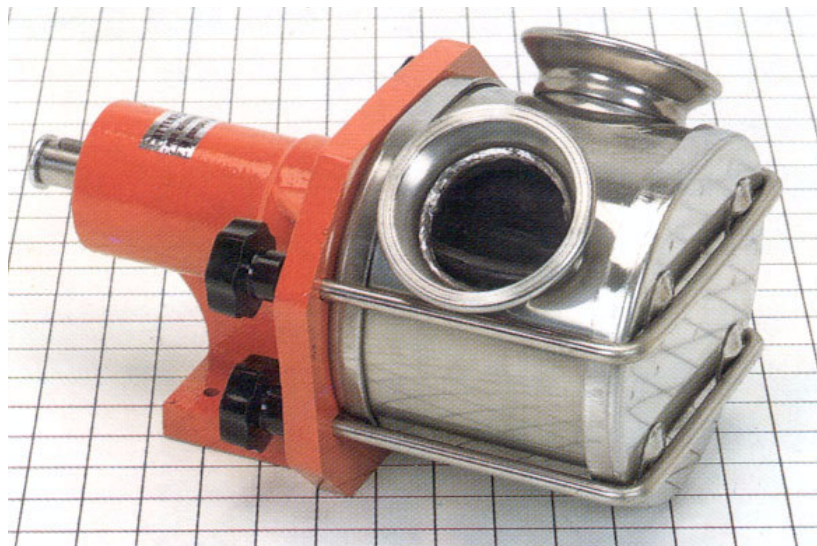

IMPELLERPUMPE MAXI

AF RUSTFRIT STÅL MED GUMMIROTOR

- Rotormateriale efter pumpemedie
- Mekanisk akseltætning efter medie
- Ydelse op til 800 lit/min og op til 16 m VS
- Med legebuk for kobling til motor
- Med kileremstræk og elmotor på vogn
- Monoblokkoblet til el-motor 470/700 o/m
- Leveres med 80 mm slangestudse el. 2½-3"

LEVERES OGSÅ MONOBLOKKOBLET MED 3,4 kW MOTOR 470/600 o/m

KW PUMPER
DEL AF WÜNSCHE A/S

Kirke Værløsevej 26A · 3500 Værløse · 4818 4098 · kontakt@kwpumper.dk