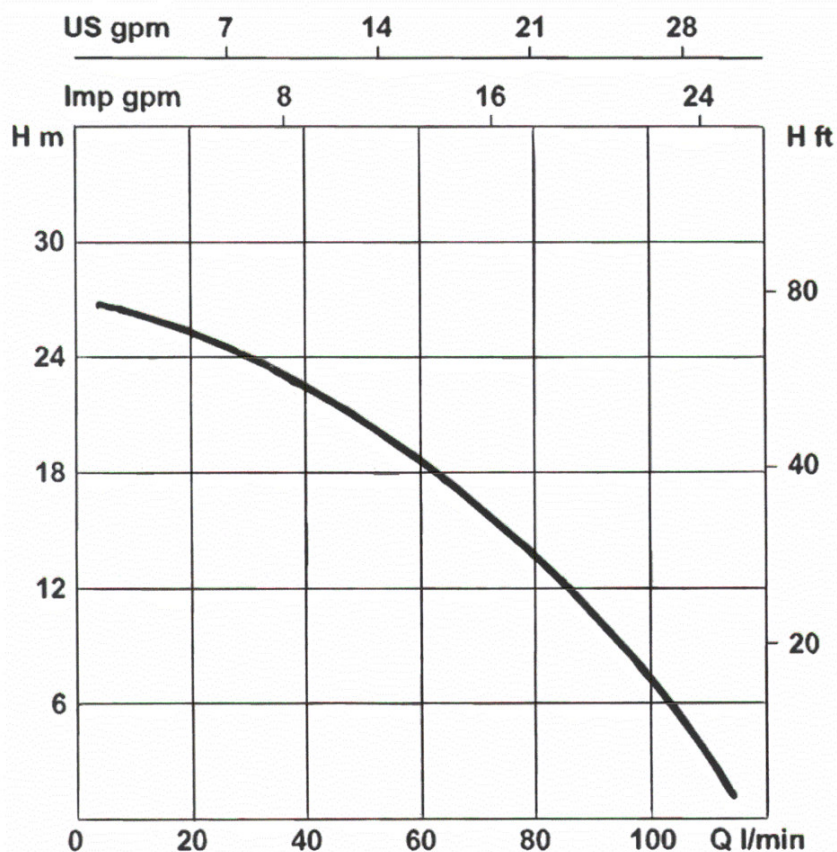

MINOR 1,5 KW

MINOR pumpen er en volumetrisk pumpe med flexibel rotor af materiale tilpasset det pumpede medie. Pumpen er selvansugende indtil 6 m. Pumpehus og aksel af rustfrit stål AISI 304 eller AISI 316. Pumpen har en mekanisk aksettætning af kul/rustfrit stål eller widia/widia hårdmetal, sekundær pakning af nitril gummi eller viton.

MINOR pumpen anvendes bl. a. til frugt pulp, marmelade, vin, glucose, mælk, smør, yoghurt, leverpostej samt shampoo, creamer, flydende sæber, fedt, slam etc.