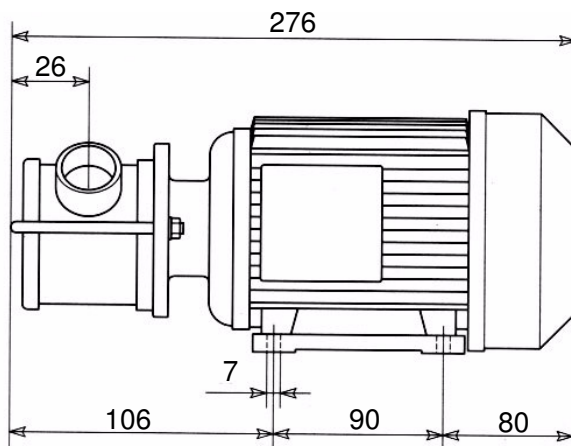

MINI IMPELLERPUMPE

AF RUSTFRIT STÅL MED GUMMIROTOR

- Motor 0,37 kW, 900 o/m, 1x230 V eller 3x400 V
- Vendekontakt påbygget motor
- Blød rotor for fødevarer eller kemi
- Mekanisk akseltætning efter medie
- 3/4" rørgvind - tilslutningsnipler
- let adskillelse - let rengøring
- Op til 16 lit/min - op til 24 m VS
- Selvansugende indtil 6 m dybde

IMPELLERPUMPER FRA 1/2" TIL 3" KAN LEVERES

KW PUMPER
DEL AF WÜNSCHE A/S

Kirke Værløsevej 26A · 3500 Værløse · 4818 4098 · kontakt@kwpumper.dk

MINI IMPELLERPUMPE

MINI IMPELLERPUMPE leveres med alle væskeberørte metaldele af AISI 316 syrefast stål, impeller af NITRIL- EPDM- NEOPREN- SILIKONE eller NATURGUMMI alt efter hvilken væske der skal pumpes. Den kappekølede el-motor er forsynet med en vendekontakt så pumpen kan f. eks. tømme en trykledning. Pumpen er velegnet til transport af fødevarer som frugt pulp, juice, yoghurt, mælk, sirup, glucose, flydende sukker samt iøvrigt til viskose væsker som honning, glycerin, voks, maling, industrielt spildevand, cremer, flydende sæbe, vandbaseret lim etc.

MINI IMPELLERPUMPEN er let at adskille, kun to bolte holder pumpehus med dæksel og impellerfast på motorakslen, de væskeberørte dele er derved let tilgængelige for rengøring. Max væske temperatur 100 C.

IMPELLERPUMPER FRA ½" TIL 3" KAN LEVERES

KW PUMPER
DEL AF WÜNSCHE A/S

Kirke Værløsevej 26A · 3500 Værløse · 4818 4098 · kontakt@kwpumper.dk

MINOR 1,5 KW

MINOR pumpen er en volumetrisk pumpe med flexibel rotor af materiale tilpasset det pumpede medie. Pumpen er selvansugende indtil 6 m. Pumpehus og aksel af rustfrit stål AISI 304 eller AISI 316. Pumpen har en mekanisk aksettætning af kul/rustfrit stål eller widia/widia hårdmetal, sekundær pakning af nitril gummi eller viton.