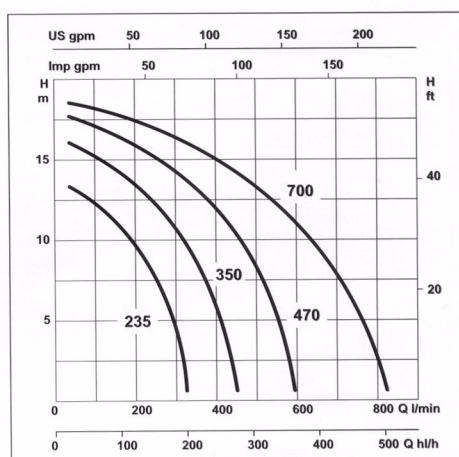

IMPELLERPUMPE MAXI

AF RUSTFRIT STÅL MED GUMMIROTOR

- Rotormateriale efter pumpemedie
- Mekanisk akseltætning efter medie
- Ydelse op til 800 lit/min og op til 16 m VS
- Med legebuk for kobling til motor
- Med kileremstræk og elmotor på vogn
- Monoblokkoblet til el-motor 470/700 o/m
- Leveres med 80 mm slangestudse el. 2½-3"

LEVERES OGSÅ MONOBLOKKOBLET MED 3,4 kW MOTOR 470/600 o/m

KW PUMPER
DEL AF WÜNSCHE A/S

Kirke Værløsevej 26A · 3500 Værløse · 4818 4098 · kontakt@kwpumper.dk