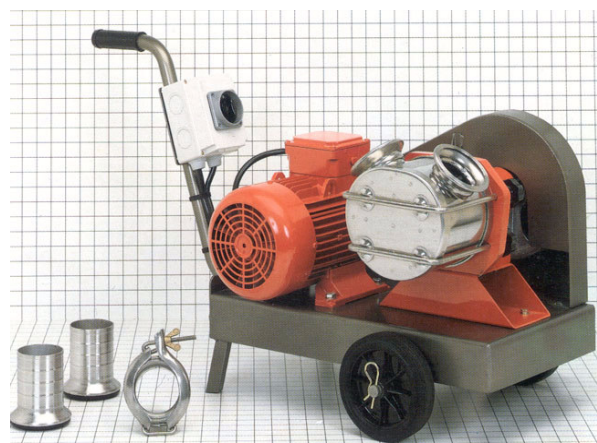

IMPELLERPUMPE MAXI

AF RUSTFRIT STÅL MED GUMMIROTOR

- Rotormateriale efter pumpemedie
- Mekanisk akseltætning efter medie
- Ydelse op til 800 lit/min og op til 16 m VS
- Med legebuk for kobling til motor
- Med kileremstræk og elmotor på vogn
- Monoblokkoblet til el-motor 470/700 o/m
- Leveres med 80 mm slangestudse el. 2½-3"

LEVERES OGSÅ MONOBLOKKOBLET MED 3,4 kW MOTOR 470/600 o/m

KW PUMPER
DEL AF WÜNSCHE A/S

Kirke Værløsevej 26A · 3500 Værløse · 4818 4098 · kontakt@kwpumper.dk