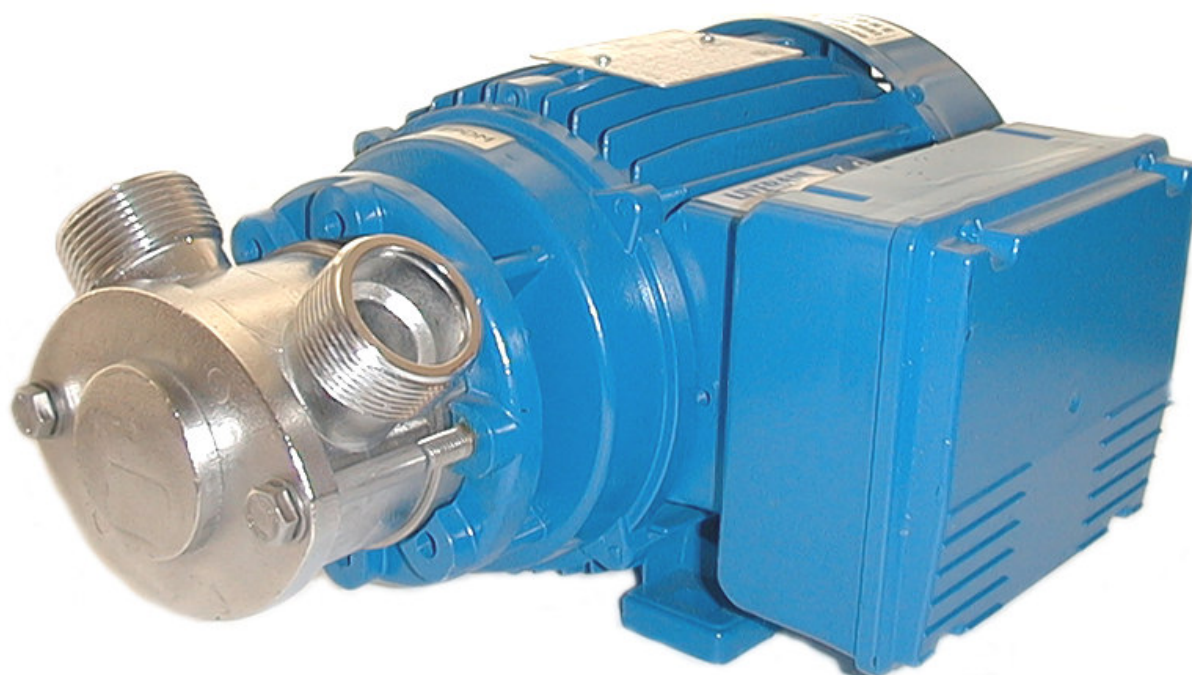

MINI IMPELLERPUMPE

AF RUSTFRIT STÅL MED GUMMIROTOR

- Motor 0,37 kW, 900 o/m, 1x230 V eller 3x400 V
- Vendekontakt påbygget motor
- Blød rotor for fødevarer eller kemi
- Mekanisk akseltætning efter medie
- 3/4" rørgvind - tilslutningsnipler
- let adskillelse - let rengøring
- Op til 16 lit/min - op til 24 m VS
- Selvansugende indtil 6 m dybde

IMPELLERPUMPER FRA 1/2" TIL 3" KAN LEVERES

KW PUMPER
DEL AF WÜNSCHE A/S

Kirke Værløsevej 26A · 3500 Værløse · 4818 4098 · kontakt@kwpumper.dk

MINI IMPELLERPUMPE

MINI IMPELLERPUMPE leveres med alle væskeberørte metaldele af AISI 316 syrefast stål, impeller af NITRIL- EPDM- NEOPREN- SILIKONE eller NATURGUMMI alt efter hvilken væske der skal pumpes. Den kappekølede el-motor er forsynet med en vendekontakt så pumpen kan f. eks. tømme en trykledning. Pumpen er velegnet til transport af fødevarer som frugt pulp, juice, yoghurt, mælk, sirup, glucose, flydende sukker samt iøvrigt til viskose væsker som honning, glycerin, voks, maling, industrielt spildevand, cremer, flydende sæbe, vandbaseret lim etc.

MINI IMPELLERPUMPEN er let at adskille, kun to bolte holder pumpehus med dæksel og impellerfast på motorakslen, de væskeberørte dele er derved let tilgængelige for rengøring. Max væske temperatur 100 C.

MIDEX IMPELLERPUMPE

AF RUSTFRIT STÅL MED GUMMIROTOR

- Motor 0,55 kW, 900 o/m, 3x400 V
- Vendekontakt påbygget motor
- Blød rotor for fødevarer eller kemi
- Mekanisk akseltætning efter medie
- 1 1/4" rørgvind tilslutninger
- let adskillelse - let rengøring
- Op til 64 lit/min - op til 25 m VS