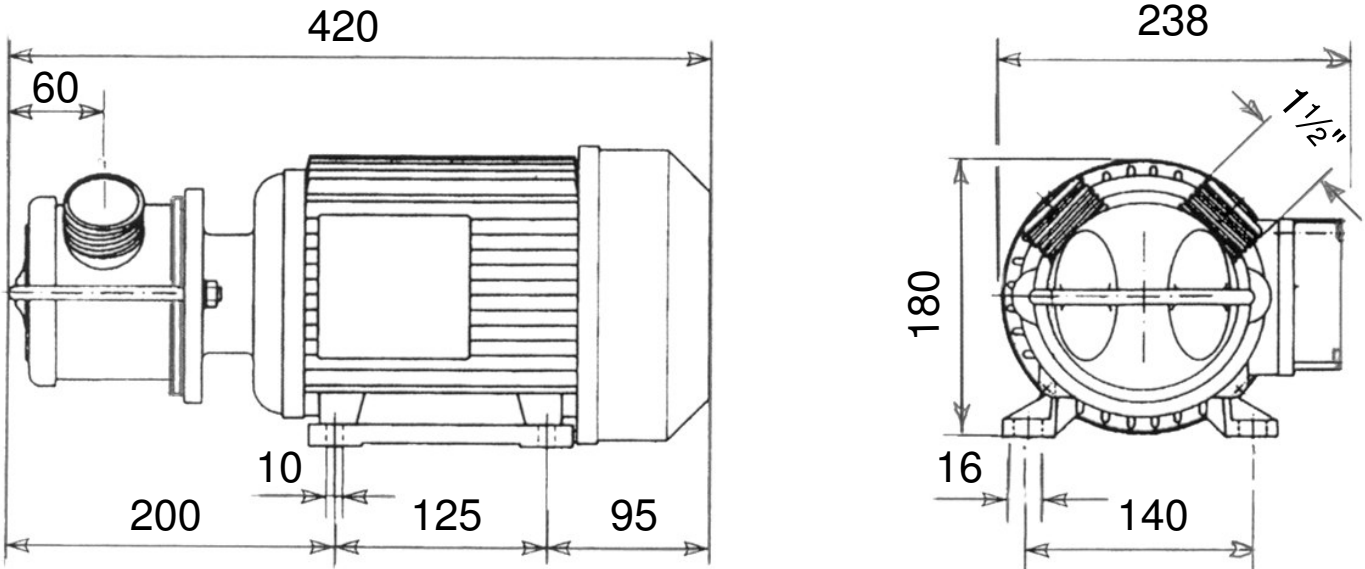

MINI IMPELLERPUMPEN er let at adskille, kun to bolte holder pumpehus med dæksel og impellerfast på motorakslen, de væskeberørte dele er derved let tilgængelige for rengøring. Max væske temperatur 100 C.

IMPELLERPUMPER FRA 1/2" TIL 3" KAN LEVERES

KW PUMPER
DEL AF WÜNSCHE A/S

Kirke Værløsevej 26A · 3500 Værløse · 4818 4098 · kontakt@kwpumper.dk

MINOR IMPELLERPUMPE

AF RUSTFRIT STÅL MED GUMMIROTOR

- 1,5 kW Motor, 900 o/m, 3x400 V tilslutning
- Vendekontakt påbygget motor
- Blød rotor for fødevarer eller kemi
- Mekanisk akseltætning efter medie
- 1½" rørgvind tilslutninger
- let adskillelse - let rengøring
- Op til 115 lit/min - op til 25 m løftehøjde

IMPELLERPUMPER FRA ½" TIL 3" KAN LEVERES

KW PUMPER
DEL AF WÜNSCHE A/S

Kirke Værløsevej 26A · 3500 Værløse · 4818 4098 · kontakt@kwpumper.dk

MINOR 1,5 KW

MINOR pumpen er en volumetrisk pumpe med flexibel rotor af materiale tilpasset det pumpede medie. Pumpen er selvansugende indtil 6 m. Pumpehus og aksel af rustfrit stål AISI 304 eller AISI 316. Pumpen har en mekanisk aksettætning af kul/rustfrit stål eller widia/widia hårdmetal, sekundær pakning af nitril gummi eller viton.