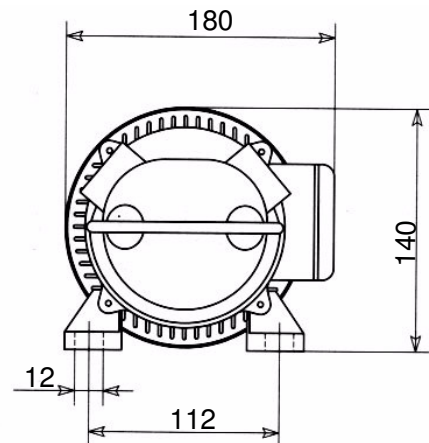

MINI IMPELLERPUMPE

AF RUSTFRIT STÅL MED GUMMIROTOR

- Motor 0,37 kW, 900 o/m, 1x230 V eller 3x400 V
- Vendekontakt påbygget motor
- Blød rotor for fødevarer eller kemi
- Mekanisk akseltætning efter medie
- 3/4" rørgvind - tilslutningsnipler
- let adskillelse - let rengøring
- Op til 16 lit/min - op til 24 m VS
- Selvansugende indtil 6 m dybde

IMPELLERPUMPER FRA 1/2" TIL 3" KAN LEVERES

KW PUMPER
DEL AF WÜNSCHE A/S

Kirke Værløsevej 26A · 3500 Værløse · 4818 4098 · kontakt@kwpumper.dk

MINI IMPELLERPUMPE

MINI IMPELLERPUMPE leveres med alle væskeberørte metaldele af AISI 316 syrefast stål, impeller af NITRIL- EPDM- NEOPREN- SILIKONE eller NATURGUMMI alt efter hvilken væske der skal pumpes. Den kappekølede el-motor er forsynet med en vendekontakt så pumpen kan f. eks. tømme en trykledning. Pumpen er velegnet til transport af fødevarer som frugt pulp, juice, yoghurt, mælk, sirup, glucose, flydende sukker samt iøvrigt til viskose væsker som honning, glycerin, voks, maling, industrielt spildevand, cremer, flydende sæbe, vandbaseret lim etc.

IMPELLERPUMPER FRA 1/2" TIL 3" KAN LEVERES

KW PUMPER
DEL AF WÜNSCHE A/S

Kirke Værløsevej 26A · 3500 Værløse · 4818 4098 · kontakt@kwpumper.dk

MINOR IMPELLERPUMPE

AF RUSTFRIT STÅL MED GUMMIROTOR

- 1,5 kW Motor, 900 o/m, 3x400 V tilslutning
- Vendekontakt påbygget motor
- Blød rotor for fødevarer eller kemi
- Mekanisk akseltætning efter medie
- 1½" rørgvind tilslutninger
- let adskillelse - let rengøring
- Op til 115 lit/min - op til 25 m løftehøjde

IMPELLERPUMPER FRA ½" TIL 3" KAN LEVERES

KW PUMPER
DEL AF WÜNSCHE A/S

Kirke Værløsevej 26A · 3500 Værløse · 4818 4098 · kontakt@kwpumper.dk

MINOR 1,5 KW

MINOR pumpen er en volumetrisk pumpe med flexibel rotor af materiale tilpasset det pumpede medie. Pumpen er selvansugende indtil 6 m. Pumpehus og aksel af rustfrit stål AISI 304 eller AISI 316. Pumpen har en mekanisk aksettætning af kul/rustfrit stål eller widia/widia hårdmetal, sekundær pakning af nitril gummi eller viton.