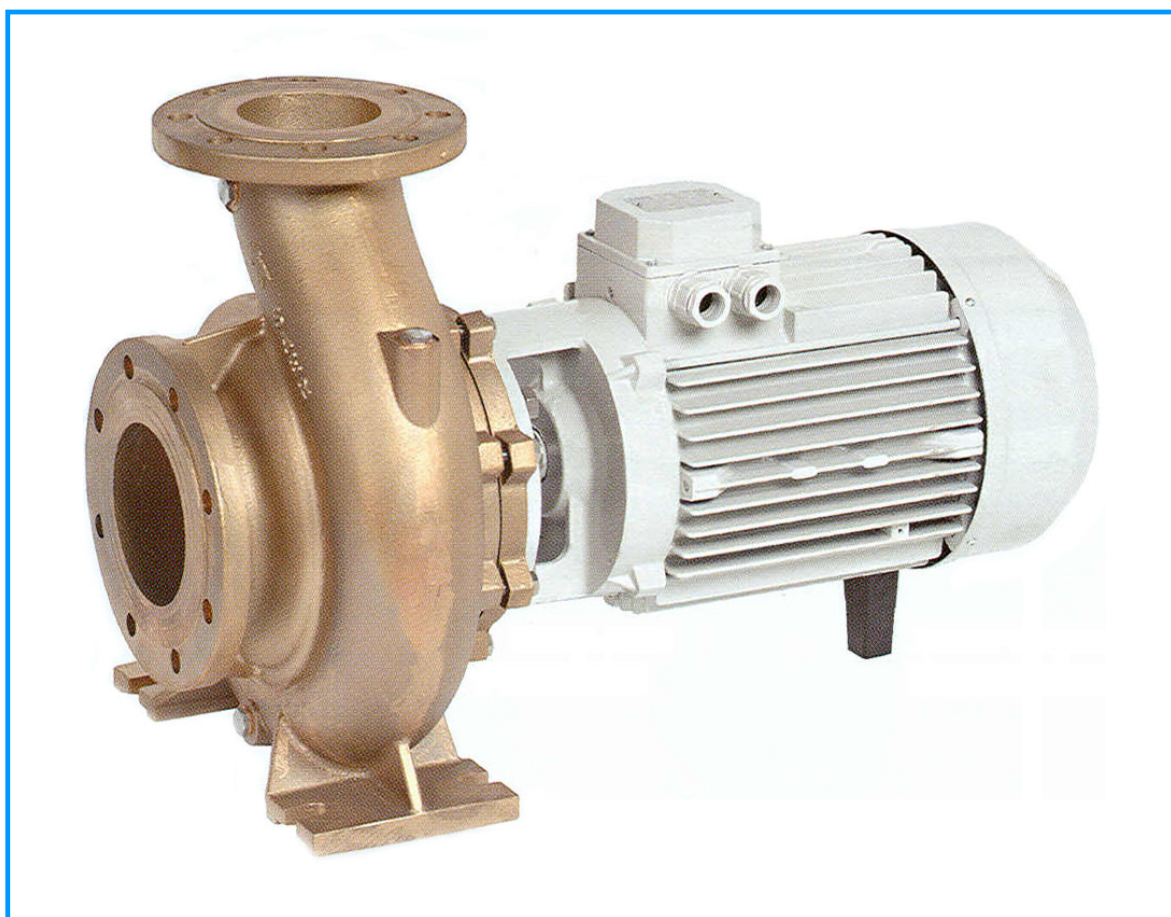

MARINE CENTRIFUGALPUMPER

MED PUMPEDELE HELT AF SØVANDSBESTANDIGT BRONZE

- MED MOTORER OP TIL 37 kW 2950 o/m - 30 kW 1450 o/m
- MAX. YDELSE 400 m³/h - MAX. LØFTEHØJDE 100 m VS
- PUMPEAKSEL AF DUPLEX ELLER SYREFAST STÅL AISI 316
- MEKANISK AKSELTÆTNING I MANGE UDFØRELSER
- VÆSKE TEMPERATUROMRÅDE FRA -15°C TIL +120°C
- ROTERENDE DELE KAN AFMONTERES UDEN AT FJERNE RØR
- PLADSBESPARENDE ENKEL MONTAGE OG VEDLIGEHOLD
- RØRTILSLUTNINGER FRA 32 MM TIL 150 MM FLANGER

LEVERES OGSÅ MED PUMPEDELE AF SYREFAST STÅL AISI 316 ELLER AF STØBEJERN ELLER SOM LEJEBUKSPUMPE PÅ FUNDAMENTS RAMME OP TIL EN YDELSE PÅ 1900 m³/h

RINGBAKKEN 32, GANLØSE
3660 STENLØSE
TLF. 48184098 - FAX 48184489