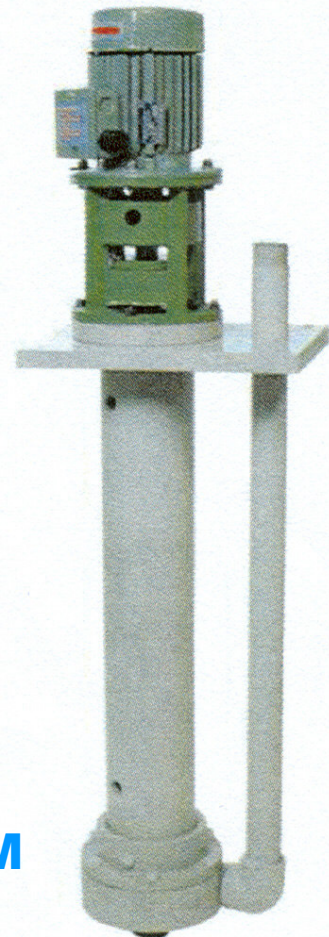

# MB HORIZONTAL - IM VERTIKAL

## KUNSTSTOFFPUMPE

- MB PUMPEN ER TÆT SAMMENFLANGET MED EL-MOTOR
- IM PUMPEN HAR STANDARD MOTOR MED KOBLING
- BEGGE PUMPER HAR ÅBEN PUMPELØBER
- PUMPER VÆSKER MED MINDRE URENHEDER
- MEK. AKSELTÆTNING FOR MB SICA/KUL/PTFE
- MB KAN OGSÅ LEVERES MED TÆTN. RING AF VITON/EPDM
- MB PUMPER HAR MOTORER 0,37 - 7,5 kW
- IM PUMPER HAR MOTORER 0,75 - 7,5 kW
- YDELSER OP TIL 55 m<sup>3</sup>/h - LØFTEHØJDE OP TIL 34 m VS

**MB**

**IM**

TRYKLUFTDREVNE KEMI-MEMBRANPUMPER TIL 50 m<sup>3</sup>/h X 70 m VS

RINGBAKKEN 32, GANLØSE  
3660 STENLØSE  
TLF. 48184098 - FAX 48184489