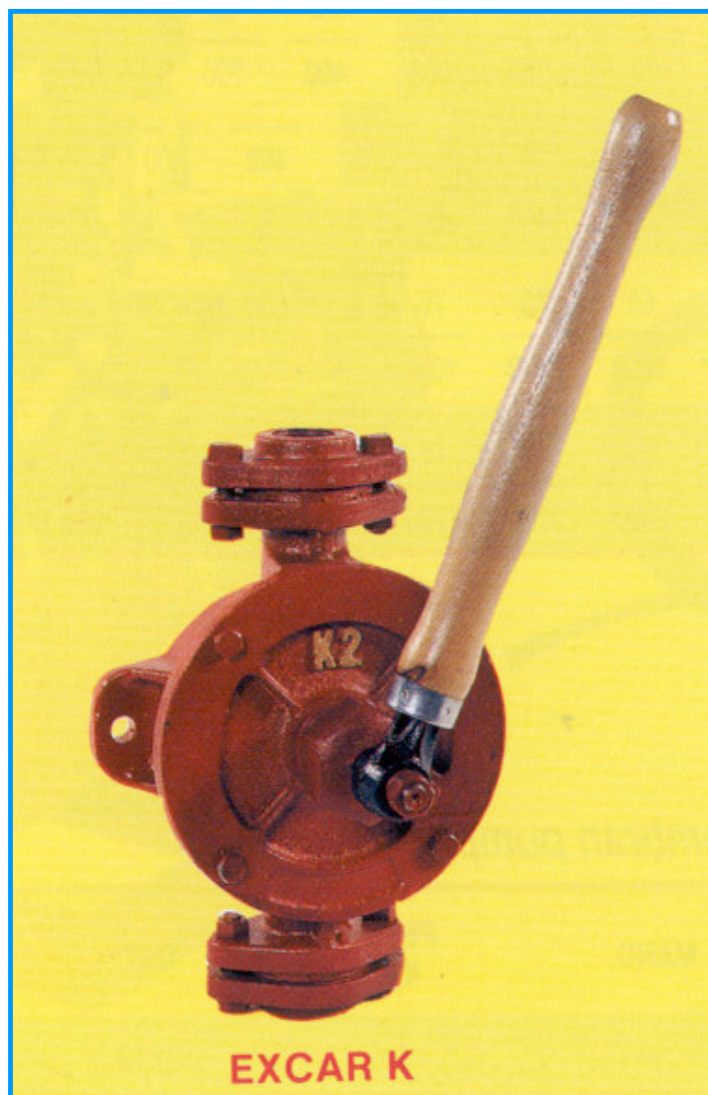

# EXCAR HAND-PUMPS MODEL K

Type Type	Internal sizes Dim. interieur (mm)	Pipes Ø Ø Tubes pollici-inches	Pipes Ø Ø Tubes (mm)	Weight Poids (Kg)	Dimensions LxLxH (mm)	Litres/cycle Litres/cycle	Litres/min. Litres/min.
EXCAR-K 0	Ø87 x 55	½"	13	5,1	160 195 230	0,174	24
EXCAR-K 1	Ø106 x 56	¾"	19	6,2	180 195 265	0,340	35
EXCAR-K 2	Ø124 x 61	1"	25	9	200 205 290	0,665	50
EXCAR-K 3	Ø143 x 67	1¼"	32	11,5	240 232 335	0,850	70
EXCAR-K 4	Ø160 x 74	1½"	38	12,3	255 264 350	1,410	90
EXCAR-K 5	Ø187 x 78	2"	51	15,3	275 276 390	1,630	105